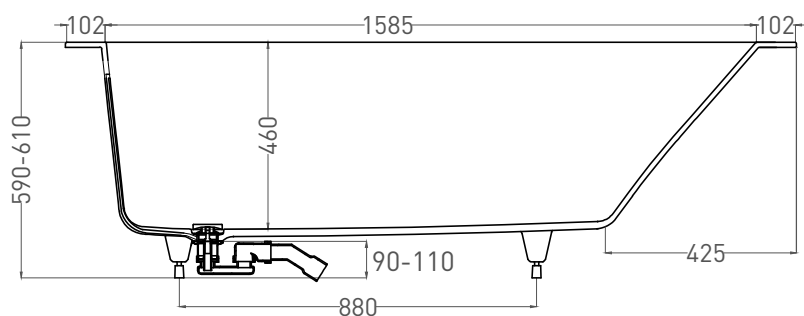

ORLANDA KIT 180x80

ВАННА ВСТРАИВАЕМАЯ 102122M

Дизайн: Salini SRL

salini
L'ANIMA DELL'ACQUA

Размеры: 1789 x 797 x 590 / 610 мм

Вес нетто / брутто: 76 / 127 кг

Объём до перелива: 302 л

Глубина до перелива: 380 мм

Материал: S-Stone

Покрытие: матовое

Цвет: RAL / белый

Комплектация: интегрированный слив-перелив, сифон, донный клапан Click-Clack в цвет изделия с логотипом Salini, регулируемые ножки до 2 см

Требуемый смеситель: настенный / напольный

Гарантия: 10 лет

Производство: Италия / Россия

Salini SRL

20122 Italia, Milano, Largo Ildefonso Schuster, 1

info@salini-srl.com

www.salini-srl.com

© Salini SRL - All rights reserved

Все права защищены. Несанкционированное копирование, публикация, полное или частичное воспроизведение запрещены.