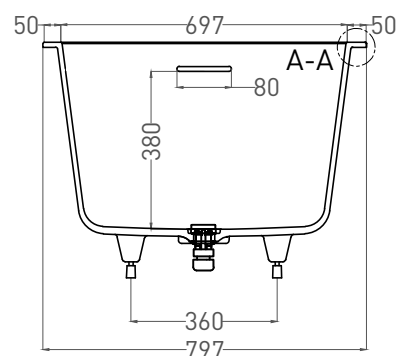

ORLANDA KIT 180x80

ВАННА ВСТРАИВАЕМАЯ 102122M

Дизайн: Salini SRL

salini
L'ANIMA DELL'ACQUA

Размеры: 1789 x 797 x 590 / 610 мм

Вес нетто / брутто: 76 / 127 кг

Объём до перелива: 302 л

Глубина до перелива: 380 мм

Материал: S-Stone

Покрытие: матовое

Цвет: RAL / белый

Комплектация: интегрированный слив-перелив, сифон, донный клапан Click-Clack в цвет изделия с логотипом Salini, регулируемые ножки до 2 см

Требуемый смеситель: настенный / напольный

Гарантия: 10 лет

Производство: Италия / Россия

Salini SRL

20122 Italia, Milano, Largo Ildefonso Schuster, 1

info@salini-srl.com

www.salini-srl.com

© Salini SRL - All rights reserved

Все права защищены. Несанкционированное копирование, публикация, полное или частичное воспроизведение запрещены.