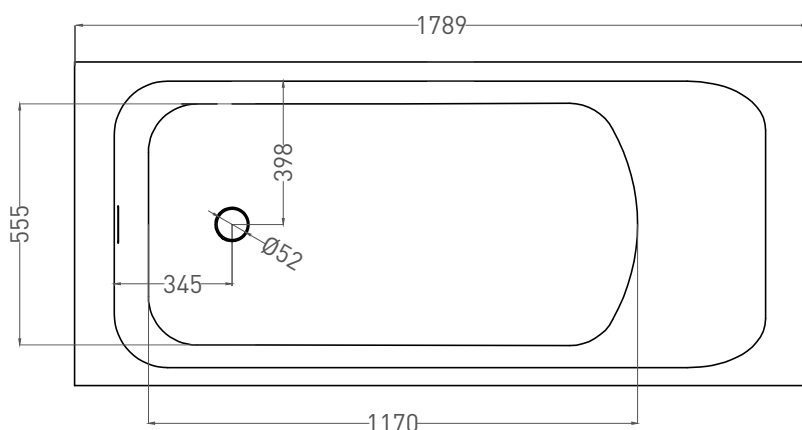

ORLANDA KIT 180x80

ВАННА ВСТРАИВАЕМАЯ 102122M

Дизайн: Salini SRL

salini
L'ANIMA DELL'ACQUA

Размеры: 1789 x 797 x 590 / 610 мм

Вес нетто / брутто: 76 / 127 кг

Объём до перелива: 302 л

Глубина до перелива: 380 мм

Материал: S-Stone

Покрытие: матовое

Цвет: RAL / белый

Комплектация: интегрированный слив-перелив, сифон, донный клапан Click-Clack в цвет изделия с логотипом Salini, регулируемые ножки до 2 см

Требуемый смеситель: настенный / напольный

Гарантия: 10 лет

Производство: Италия / Россия

Salini SRL

20122 Italia, Milano, Largo Ildefonso Schuster, 1

info@salini-srl.com

www.salini-srl.com

© Salini SRL - All rights reserved

Все права защищены. Несанкционированное копирование, публикация, полное или частичное воспроизведение запрещены.