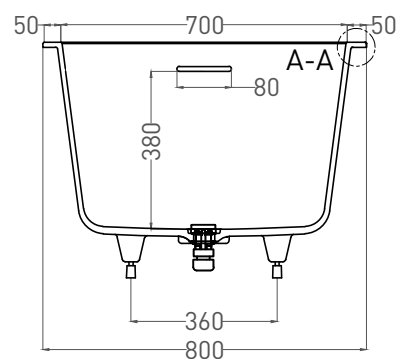

ORLANDA KIT 180x80

ВАННА ВСТРАИВАЕМАЯ 102112G / 102112M

Дизайн: Salini SRL

salini
L'ANIMA DELL'ACQUA

Размеры: 1800 x 800 x 590 / 610 мм

Вес нетто / брутто: 100 / 151 кг, 103 / 154 кг

Объём до перелива: 302 л

Глубина до перелива: 380 мм

Материал: S-Sense

Покрытие: глянцевое / матовое

Цвет: RAL / белый

Комплектация: интегрированный слив-перелив, сифон, донный клапан Click-Clack в цвет изделия с логотипом Salini, регулируемые ножки до 2 см

Требуемый смеситель: настенный / напольный

Гарантия: 10 лет

Производство: Италия / Россия

Salini SRL

20122 Italia, Milano, Largo Ildefonso Schuster, 1

info@salini-srl.com

www.salini-srl.com

© Salini SRL - All rights reserved

Все права защищены. Несанкционированное копирование, публикация, полное или частичное воспроизведение запрещены.