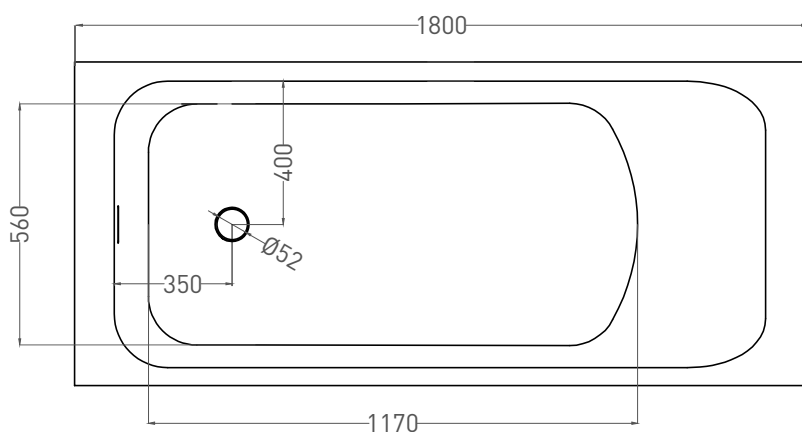

ORLANDA KIT 180x80

ВАННА ВСТРАИВАЕМАЯ 102112G / 102112M

Дизайн: Salini SRL

salini
L'ANIMA DELL'ACQUA

Размеры: 1800 x 800 x 590 / 610 мм

Вес нетто / брутто: 100 / 151 кг, 103 / 154 кг

Объём до перелива: 302 л

Глубина до перелива: 380 мм

Материал: S-Sense

Покрытие: глянцевое / матовое

Цвет: RAL / белый

Комплектация: интегрированный слив-перелив, сифон, донный клапан Click-Clack в цвет изделия с логотипом Salini, регулируемые ножки до 2 см

Требуемый смеситель: настенный / напольный

Гарантия: 10 лет

Производство: Италия / Россия

Salini SRL

20122 Italia, Milano, Largo Ildefonso Schuster, 1

info@salini-srl.com

www.salini-srl.com

© Salini SRL - All rights reserved

Все права защищены. Несанкционированное копирование, публикация, полное или частичное воспроизведение запрещены.