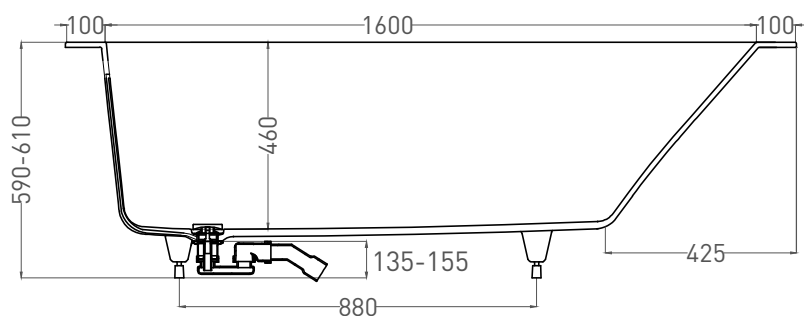

ORLANDA KIT 180x80

ВАННА ВСТРАИВАЕМАЯ 102112G / 102112M

Дизайн: Salini SRL

salini
L'ANIMA DELL'ACQUA

Размеры: 1800 x 800 x 590 / 610 мм

Вес нетто / брутто: 100 / 151 кг, 103 / 154 кг

Объём до перелива: 302 л

Глубина до перелива: 380 мм

Материал: S-Sense

Покрытие: глянцевое / матовое

Цвет: RAL / белый

Комплектация: интегрированный слив-перелив, сифон, донный клапан Click-Clack в цвет изделия с логотипом Salini, регулируемые ножки до 2 см

Требуемый смеситель: настенный / напольный

Гарантия: 10 лет

Производство: Италия / Россия

Salini SRL

20122 Italia, Milano, Largo Ildefonso Schuster, 1

info@salini-srl.com

www.salini-srl.com

© Salini SRL - All rights reserved

Все права защищены. Несанкционированное копирование, публикация, полное или частичное воспроизведение запрещены.